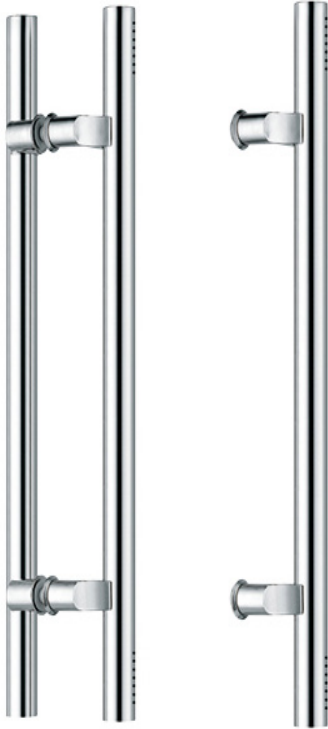

Tirador Reindeer (SS304)