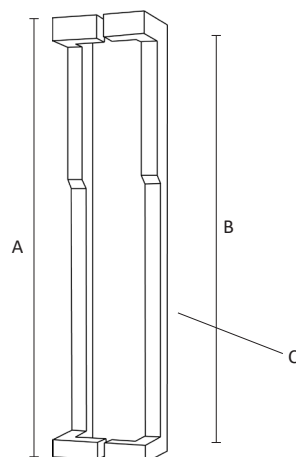

Tirador Omega (SS304)

	DESCRIPCIÓN	A	B	C	€	REF.
1	Individual	600	568	38 x 25	---	P3056
1	Doble	600	568	38 x 25	---	P3057
1	Individual	800	768	38 x 25	---	P3058
1	Doble	800	768	38 x 25	---	P3059
1	Individual	1.200	1.168	38 x 25	---	P3060
1	Doble	1.200	1.168	38 x 25	---	P3061