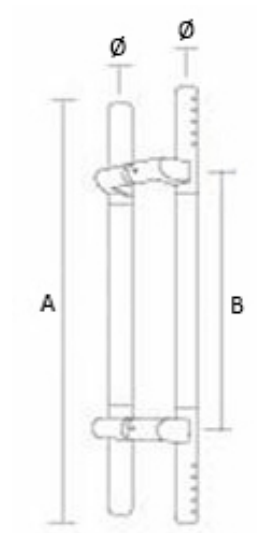

📦	DESCRIPCIÓN	A	B	Ø	€	REF.
1	Individual	600	280	32	---	P3040
1	Doble	600	280	32	---	P3041
1	Individual	800	500	32	---	P3042
1	Doble	800	500	32	---	P3043
1	Individual	1.200	900	32	---	P3044
1	Doble	1.200	900	32	---	P3045

Tirador Caspio (SS304)