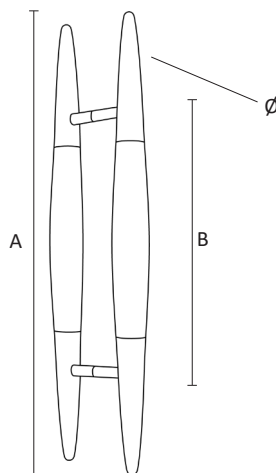

## Tirador Krystal (SS304)

	DESCRIPCIÓN	A	B	Ø	€	REF.
1	Doble	600	300	38	---	P3026
1	Doble	800	600	38	---	P3027

## Tirador Yulia (SS304)

	DESCRIPCIÓN	A	B	Ø	€	REF.
1	Doble	600	300	38	---	P3028
1	Doble	800	600	38	---	P3029

## Tirador Vänern (SS304 + madera)

	DESCRIPCIÓN	A	B	Ø	€	REF.
1	Individual	600	440	38	---	P3030
1	Doble	600	440	38	---	P3031
1	Individual	800	550	38	---	P3032
1	Doble	800	550	38	---	P3033
1	Individual	1.200	880	38	---	P3034
1	Doble	1.200	880	38	---	P3035