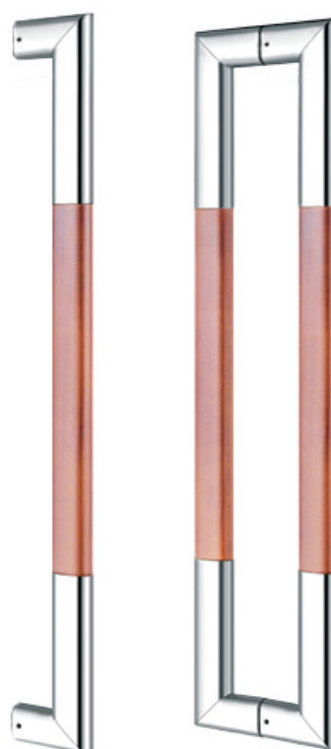

Tirador Lemman (SS304 + madera)

	DESCRIPCIÓN	A	B	C	€	REF.
1	Individual	600	562	38 x 19	---	P3036
1	Doble	600	562	38 x 19	---	P3037
1	Individual	800	755	45 x 25	---	P3038
1	Doble	800	755	45 x 25	---	P3039