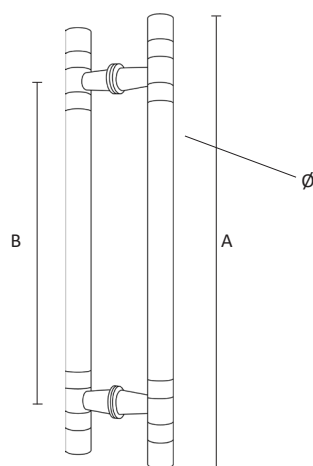

Tirador Vostok (SS304)

	DESCRIPCIÓN	A	B	Ø	€	REF.
1	Individual	450	250	32	---	P3010
1	Doble	450	250	32	---	P3011
1	Individual	600	400	32	---	P3012
1	Doble	600	400	32	---	P3013
1	Individual	600	400	38	---	P3014
1	Doble	600	400	38	---	P3015
1	Individual	800	600	38	---	P3016
1	Doble	800	600	38	---	P3017
1	Individual	1.200	1.000	38	---	P3018
1	Doble	1.200	1.000	38	---	P3019
1	Individual	1.500	1.300	38	---	P3020
1	Doble	1.500	1.300	38	---	P3021