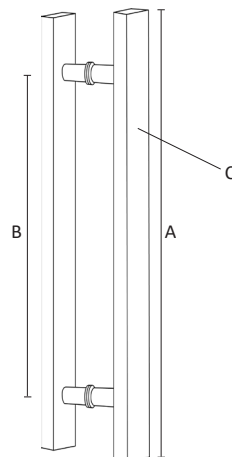

Tirador Cenot (SS304)

	DESCRIPCIÓN	A	B	C	€	REF.
1	Individual	450	300	30 x 10	---	P3006
1	Doble	450	300	30 x 10	---	P3007
1	Individual	600	400	30 x 10	---	P3008
1	Doble	600	400	30 x 10	---	P3009