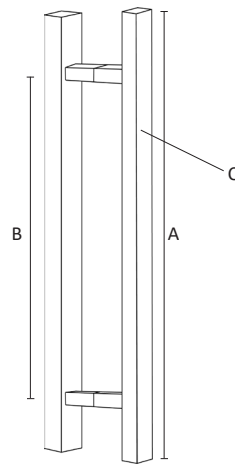

Tirador Eyre (SS304)

	DESCRIPCIÓN	A	B	C	€	REF.
1	Individual	600	300	30 x 15	---	P3002
1	Doble	600	300	30 x 15	---	P3003
1	Individual	800	400	30 x 15	---	P3004
1	Doble	800	400	30 x 15	---	P3005