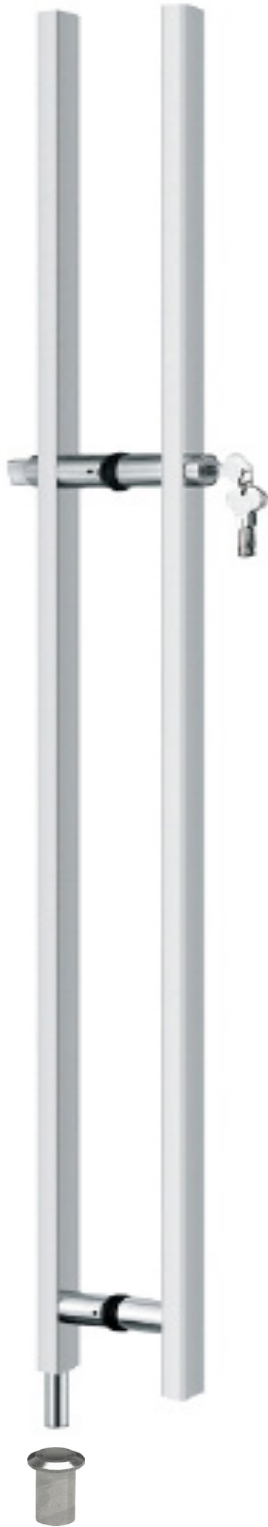

Tirador Kremen (SS304)

	A	B	C Ø	€	REF.
1	1.800	38 x 25	16,33	---	P3000