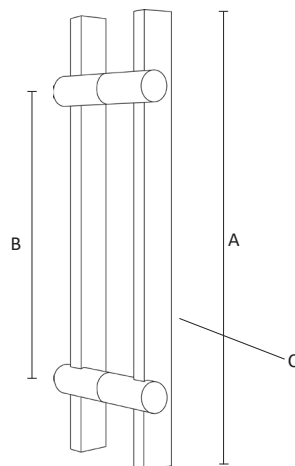

📦	DESCRIPCIÓN	A	B	C	€	REF.
1	Individual	450	30	30 x 15	---	P3046
1	Doble	450	30	30 x 15	---	P3047