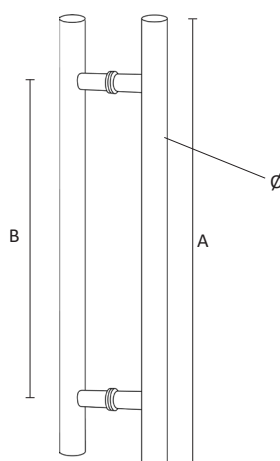

Tirador Väalar (SS304)

	DESCRIPCIÓN	A	B	Ø	€	REF.
1	Individual	450	300	32	---	P3022
1	Doble	450	300	32	---	P3023
1	Individual	600	400	32	---	P3024
1	Doble	600	400	32	---	P3025