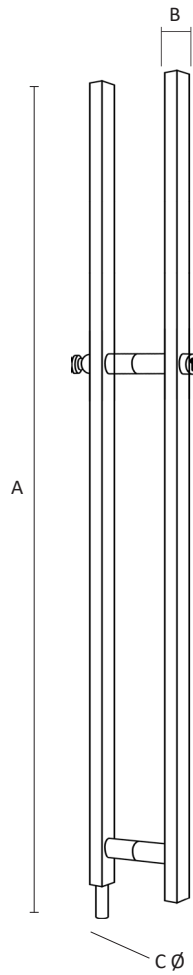

Tirador Kremen (SS304)

	A	B	C Ø	€	REF.
1	1.800	38 x 25	16,33	---	P3000