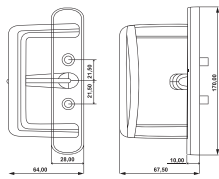

BLANCO-9016

NEGRO-9005

PLATA-9006

Asa más uñero Capri **con** acción para multipunto

			ACCIÓN			REF.
20	385x185x200	6,1	No	No	9016	P0030-9016
20	385x185x200	6,1	No	No	9005	P0030-9005
20	385x185x200	6,1	No	No	9006	P0030-9006
100	385x185x140	4,8	No	No	9016	P0033-9016
100	385x185x140	4,8	No	No	9005	P0033-9005
100	385x185x140	4,8	No	No	9006	P0033-9006