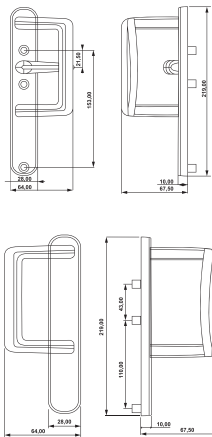

BLANCO-9016

NEGRO-9005

PLATA-9006

Asa bocallave Capri doble **con** acción para cerradura interior

			ACCIÓN			REF.
20	385x185x200	6,5	Si	Si	9016	P0036-9016
20	385x185x200	6,5	Si	Si	9005	P0036-9005
20	385x185x200	6,5	Si	Si	9006	P0036-9006
20	385x185x200	4,8	No	No	9016	P0037-9016
20	385x185x200	4,8	No	No	9005	P0037-9005
20	385x185x200	4,8	No	No	9006	P0037-9006

BLANCO-9016

NEGRO-9005

PLATA-9006

Asa escudo Capri doble **con** acción para cerradura interior

			ACCIÓN			REF.
20	385x185x200	4,8	No	No	9016	P0037-9016
20	385x185x200	4,8	No	No	9005	P0037-9005
20	385x185x200	4,8	No	No	9006	P0037-9006
20	385x185x200	6,6	Si	No	9016	P0039-9016
20	385x185x200	6,6	Si	No	9005	P0039-9005
20	385x185x200	6,6	Si	No	9006	P0039-9006

P0037

P0039

BLANCO-9016

NEGRO-9005

PLATA-9006

Asa escudo Capri doble **sin** acción

			ACCIÓN			REF.
20	385x185x200	4,8	No	No	9016	P0037-9016
20	385x185x200	4,8	No	No	9005	P0037-9005
20	385x185x200	4,8	No	No	9006	P0037-9006
20	385x185x200	6,1	No	No	9016	P0040-9016
20	385x185x200	6,1	No	No	9005	P0040-9005
20	385x185x200	6,1	No	No	9006	P0040-9006

P0037

P0040

BLANCO-9016

NEGRO-9005

PLATA-9006

Asa bocallave más uñero Capri **con** acción para cerradura

			ACCIÓN			REF.
20	385x185x200	6,5	Si	Si	9016	P0038-9016
20	385x185x200	6,5	Si	Si	9005	P0038-9005
20	385x185x200	6,5	Si	Si	9006	P0038-9006
50	385x185x140	3,5	No	No	9016	P0034-9016
50	385x185x140	3,5	No	No	9005	P0034-9005
50	385x185x140	3,5	No	No	9006	P0034-9006