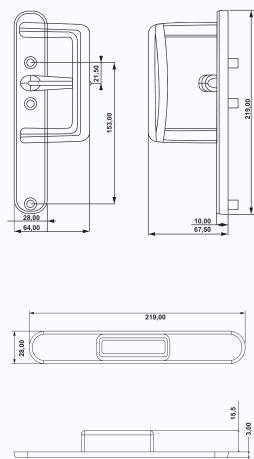

P0037

P0040

BLANCO-9016

NEGRO-9005

PLATA-9006

Asa bocallave más uñero Capri **con** acción para cerradura

			ACCIÓN			REF.
20	385x185x200	6,5	Si	Si	9016	P0038-9016
20	385x185x200	6,5	Si	Si	9005	P0038-9005
20	385x185x200	6,5	Si	Si	9006	P0038-9006
50	385x185x140	3,5	No	No	9016	P0034-9016
50	385x185x140	3,5	No	No	9005	P0034-9005
50	385x185x140	3,5	No	No	9006	P0034-9006

BLANCO-9016

NEGRO-9005

PLATA-9006

Asa escudo más uñero Capri **con** acción

			ACCIÓN			REF.
20	385x185x200	6,6	Si	No	9016	P0039-9016
20	385x185x200	6,6	Si	No	9005	P0039-9005
20	385x185x200	6,6	Si	No	9006	P0039-9006
50	385x185x140	3,5	No	No	9016	P0034-9016
50	385x185x140	3,5	No	No	9005	P0034-9005
50	385x185x140	3,5	No	No	9006	P0034-9006

P0039 P0034

BLANCO-9016

NEGRO-9005

PLATA-9006

Asa escudo más uñero largo Capri doble **sin acción**

			ACCIÓN			REF.
20	385x185x200	6,1	Si	No	9016	P0040-9016
20	385x185x200	6,1	Si	No	9005	P0040-9005
20	385x185x200	6,1	Si	No	9006	P0040-9006
50	385x185x140	3,5	No	No	9016	P0034-9016
50	385x185x140	3,5	No	No	9005	P0034-9005
50	385x185x140	3,5	No	No	9006	P0034-9006