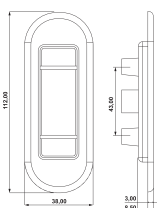

P0030

P0033

BLANCO-9016

NEGRO-9005

PLATA-9006

Asa más uñero Capri **sin** acción para multipunto

			ACCIÓN			REF.
20	385x185x200	5,7	No	No	9016	P0032-9016
20	385x185x200	5,7	No	No	9005	P0032-9005
20	385x185x200	5,7	No	No	9006	P0032-9006
100	385x185x140	4,8	No	No	9016	P0033-9016
100	385x185x140	4,8	No	No	9005	P0033-9005
100	385x185x140	4,8	No	No	9006	P0033-9006

P0032

P0033

BLANCO-9016

NEGRO-9005

PLATA-9006

Asa bocallave Capri doble **con** acción para cerradura

			ACCIÓN			REF.
20	385x185x200	6,5	Si	Si	9016	P0036-9016
20	385x185x200	6,5	Si	Si	9005	P0036-9005
20	385x185x200	6,5	Si	Si	9006	P0036-9006
20	385x185x200	5,2	Si	Si	9016	P0038-9016
20	385x185x200	5,2	Si	Si	9005	P0038-9005
20	385x185x200	5,2	Si	Si	9006	P0038-9006

BLANCO-9016

NEGRO-9005

PLATA-9006

Asa bocallave Capri doble **con** acción para cerradura interior

			ACCIÓN			REF.
20	385x185x200	6,5	Si	Si	9016	P0036-9016
20	385x185x200	6,5	Si	Si	9005	P0036-9005
20	385x185x200	6,5	Si	Si	9006	P0036-9006
20	385x185x200	4,8	No	No	9016	P0037-9016
20	385x185x200	4,8	No	No	9005	P0037-9005
20	385x185x200	4,8	No	No	9006	P0037-9006