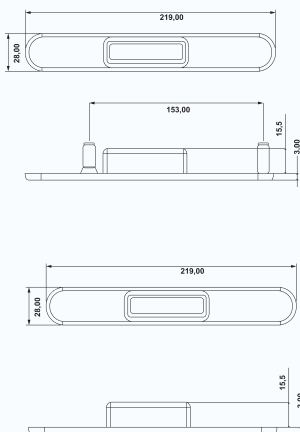

P0037

P0040

BLANCO-9016

NEGRO-9005

PLATA-9006

Asa bocallave más uñero Capri **con** acción para cerradura

			ACCIÓN			REF.
20	385x185x200	6,5	Si	Si	9016	P0038-9016
20	385x185x200	6,5	Si	Si	9005	P0038-9005
20	385x185x200	6,5	Si	Si	9006	P0038-9006
50	385x185x140	3,5	No	No	9016	P0034-9016
50	385x185x140	3,5	No	No	9005	P0034-9005
50	385x185x140	3,5	No	No	9006	P0034-9006

P0039 P0034

BLANCO-9016

NEGRO-9005

PLATA-9006

Asa escudo más uñero largo Capri doble **sin acción**

			ACCIÓN			REF.
20	385x185x200	6,1	Si	No	9016	P0040-9016
20	385x185x200	6,1	Si	No	9005	P0040-9005
20	385x185x200	6,1	Si	No	9006	P0040-9006
50	385x185x140	3,5	No	No	9016	P0034-9016
50	385x185x140	3,5	No	No	9005	P0034-9005
50	385x185x140	3,5	No	No	9006	P0034-9006

BLANCO-9016

NEGRO-9005

PLATA-9006

Asa escudo Capri doble **sin acción**

			ACCIÓN			REF.
20	385x185x200	6,6	No	No	9016	P0034-9016
20	385x185x200	6,6	No	No	9005	P0034-9005
20	385x185x200	6,6	No	No	9006	P0034-9006
50	385x185x140	4,5	No	No	9016	P0035-9016
50	385x185x140	4,5	No	No	9005	P0035-9005
50	385x185x140	4,5	No	No	9006	P0035-9006