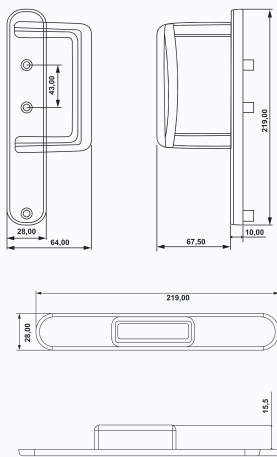

P0037

P0040

BLANCO-9016

NEGRO-9005

PLATA-9006

Asa bocallave más uñero Capri **con** acción para cerradura

			ACCIÓN			REF.
20	385x185x200	6,5	Si	Si	9016	P0038-9016
20	385x185x200	6,5	Si	Si	9005	P0038-9005
20	385x185x200	6,5	Si	Si	9006	P0038-9006
50	385x185x140	3,5	No	No	9016	P0034-9016
50	385x185x140	3,5	No	No	9005	P0034-9005
50	385x185x140	3,5	No	No	9006	P0034-9006

BLANCO-9016

NEGRO-9005

PLATA-9006

Asa escudo más uñero Capri **con** acción

			ACCIÓN			REF.
20	385x185x200	6,6	Si	No	9016	P0039-9016
20	385x185x200	6,6	Si	No	9005	P0039-9005
20	385x185x200	6,6	Si	No	9006	P0039-9006
50	385x185x140	3,5	No	No	9016	P0034-9016
50	385x185x140	3,5	No	No	9005	P0034-9005
50	385x185x140	3,5	No	No	9006	P0034-9006

P0039 P0034

BLANCO-9016

NEGRO-9005

PLATA-9006

Asa escudo más uñero largo Capri doble **sin acción**

			ACCIÓN			REF.
20	385x185x200	6,1	Si	No	9016	P0040-9016
20	385x185x200	6,1	Si	No	9005	P0040-9005
20	385x185x200	6,1	Si	No	9006	P0040-9006
50	385x185x140	3,5	No	No	9016	P0034-9016
50	385x185x140	3,5	No	No	9005	P0034-9005
50	385x185x140	3,5	No	No	9006	P0034-9006

BLANCO-9016

NEGRO-9005

PLATA-9006

Asa escudo Capri doble **sin acción**

			ACCIÓN			REF.
20	385x185x200	6,6	No	No	9016	P0034-9016
20	385x185x200	6,6	No	No	9005	P0034-9005
20	385x185x200	6,6	No	No	9006	P0034-9006
50	385x185x140	4,5	No	No	9016	P0035-9016
50	385x185x140	4,5	No	No	9005	P0035-9005
50	385x185x140	4,5	No	No	9006	P0035-9006