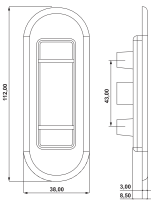

BLANCO-9016

NEGRO-9005

PLATA-9006

Asa más uñero Capri **con** acción para multipunto

			ACCIÓN			REF.
20	385x185x200	6,1	No	No	9016	P0030-9016
20	385x185x200	6,1	No	No	9005	P0030-9005
20	385x185x200	6,1	No	No	9006	P0030-9006
100	385x185x140	4,8	No	No	9016	P0033-9016
100	385x185x140	4,8	No	No	9005	P0033-9005
100	385x185x140	4,8	No	No	9006	P0033-9006