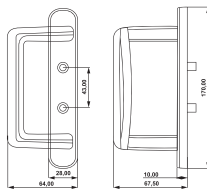

P0030

P0033

BLANCO-9016

NEGRO-9005

PLATA-9006

Asa más uñero Capri **sin** acción para multipunto

			ACCIÓN			REF.
20	385x185x200	5,7	No	No	9016	P0032-9016
20	385x185x200	5,7	No	No	9005	P0032-9005
20	385x185x200	5,7	No	No	9006	P0032-9006
100	385x185x140	4,8	No	No	9016	P0033-9016
100	385x185x140	4,8	No	No	9005	P0033-9005
100	385x185x140	4,8	No	No	9006	P0033-9006

P0032

P0033

BLANCO-9016

NEGRO-9005

PLATA-9006

Asa bocallave Capri doble **con** acción para cerradura

			ACCIÓN			REF.
20	385x185x200	6,5	Si	Si	9016	P0036-9016
20	385x185x200	6,5	Si	Si	9005	P0036-9005
20	385x185x200	6,5	Si	Si	9006	P0036-9006
20	385x185x200	5,2	Si	Si	9016	P0038-9016
20	385x185x200	5,2	Si	Si	9005	P0038-9005
20	385x185x200	5,2	Si	Si	9006	P0038-9006

BLANCO-9016

NEGRO-9005

PLATA-9006

Asa bocallave Capri doble **con** acción para cerradura interior

			ACCIÓN			REF.
20	385x185x200	6,5	Si	Si	9016	P0036-9016
20	385x185x200	6,5	Si	Si	9005	P0036-9005
20	385x185x200	6,5	Si	Si	9006	P0036-9006
20	385x185x200	4,8	No	No	9016	P0037-9016
20	385x185x200	4,8	No	No	9005	P0037-9005
20	385x185x200	4,8	No	No	9006	P0037-9006