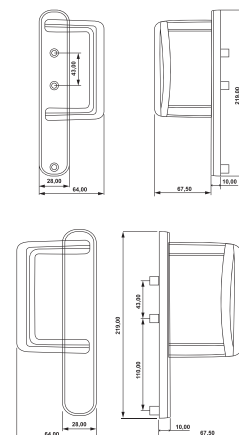

BLANCO-9016

NEGRO-9005

PLATA-9006

Asa bocallave Capri doble **con** acción para cerradura interior

			ACCIÓN			REF.
20	385x185x200	6,5	Si	Si	9016	P0036-9016
20	385x185x200	6,5	Si	Si	9005	P0036-9005
20	385x185x200	6,5	Si	Si	9006	P0036-9006
20	385x185x200	4,8	No	No	9016	P0037-9016
20	385x185x200	4,8	No	No	9005	P0037-9005
20	385x185x200	4,8	No	No	9006	P0037-9006

BLANCO-9016

NEGRO-9005

PLATA-9006

Asa escudo Capri doble **con** acción para cerradura interior

			ACCIÓN			REF.
20	385x185x200	4,8	No	No	9016	P0037-9016
20	385x185x200	4,8	No	No	9005	P0037-9005
20	385x185x200	4,8	No	No	9006	P0037-9006
20	385x185x200	6,6	Si	No	9016	P0039-9016
20	385x185x200	6,6	Si	No	9005	P0039-9005
20	385x185x200	6,6	Si	No	9006	P0039-9006

P0037

P0039

BLANCO-9016

NEGRO-9005

PLATA-9006

Asa escudo Capri doble **sin** acción

			ACCIÓN			REF.
20	385x185x200	4,8	No	No	9016	P0037-9016
20	385x185x200	4,8	No	No	9005	P0037-9005
20	385x185x200	4,8	No	No	9006	P0037-9006
20	385x185x200	6,1	No	No	9016	P0040-9016
20	385x185x200	6,1	No	No	9005	P0040-9005
20	385x185x200	6,1	No	No	9006	P0040-9006

P0037

P0040

BLANCO-9016

NEGRO-9005

PLATA-9006

Asa bocallave más uñero Capri **con** acción para cerradura

			ACCIÓN			REF.
20	385x185x200	6,5	Si	Si	9016	P0038-9016
20	385x185x200	6,5	Si	Si	9005	P0038-9005
20	385x185x200	6,5	Si	Si	9006	P0038-9006
50	385x185x140	3,5	No	No	9016	P0034-9016
50	385x185x140	3,5	No	No	9005	P0034-9005
50	385x185x140	3,5	No	No	9006	P0034-9006