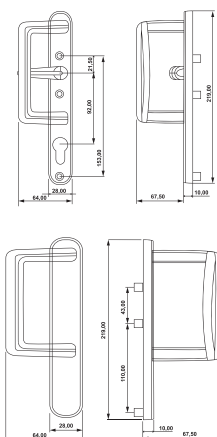

P0032

P0033

BLANCO-9016

NEGRO-9005

PLATA-9006

Asa bocallave Capri doble **con** acción para cerradura

			ACCIÓN			REF.
20	385x185x200	6,5	Si	Si	9016	P0036-9016
20	385x185x200	6,5	Si	Si	9005	P0036-9005
20	385x185x200	6,5	Si	Si	9006	P0036-9006
20	385x185x200	5,2	Si	Si	9016	P0038-9016
20	385x185x200	5,2	Si	Si	9005	P0038-9005
20	385x185x200	5,2	Si	Si	9006	P0038-9006

BLANCO-9016

NEGRO-9005

PLATA-9006

Asa bocallave Capri doble **con** acción para cerradura interior

			ACCIÓN			REF.
20	385x185x200	6,5	Si	Si	9016	P0036-9016
20	385x185x200	6,5	Si	Si	9005	P0036-9005
20	385x185x200	6,5	Si	Si	9006	P0036-9006
20	385x185x200	4,8	No	No	9016	P0037-9016
20	385x185x200	4,8	No	No	9005	P0037-9005
20	385x185x200	4,8	No	No	9006	P0037-9006

BLANCO-9016

NEGRO-9005

PLATA-9006

Asa escudo Capri doble **con** acción para cerradura interior

			ACCIÓN			REF.
20	385x185x200	4,8	No	No	9016	P0037-9016
20	385x185x200	4,8	No	No	9005	P0037-9005
20	385x185x200	4,8	No	No	9006	P0037-9006
20	385x185x200	6,6	Si	No	9016	P0039-9016
20	385x185x200	6,6	Si	No	9005	P0039-9005
20	385x185x200	6,6	Si	No	9006	P0039-9006

P0037

P0040

BLANCO-9016

NEGRO-9005

PLATA-9006

Asa bocallave más uñero Capri **con** acción para cerradura

			ACCIÓN			REF.
20	385x185x200	6,5	Si	Si	9016	P0038-9016
20	385x185x200	6,5	Si	Si	9005	P0038-9005
20	385x185x200	6,5	Si	Si	9006	P0038-9006
50	385x185x140	3,5	No	No	9016	P0034-9016
50	385x185x140	3,5	No	No	9005	P0034-9005
50	385x185x140	3,5	No	No	9006	P0034-9006