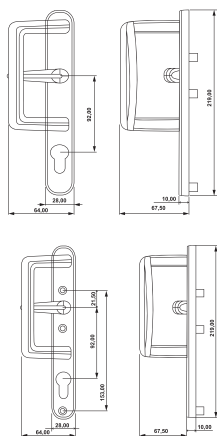

P0030

P0033

BLANCO-9016

NEGRO-9005

PLATA-9006

Asa más uñero Capri **sin** acción para multipunto

			ACCIÓN			REF.
20	385x185x200	5,7	No	No	9016	P0032-9016
20	385x185x200	5,7	No	No	9005	P0032-9005
20	385x185x200	5,7	No	No	9006	P0032-9006
100	385x185x140	4,8	No	No	9016	P0033-9016
100	385x185x140	4,8	No	No	9005	P0033-9005
100	385x185x140	4,8	No	No	9006	P0033-9006

P0032

P0033

BLANCO-9016

NEGRO-9005

PLATA-9006

Asa bocallave Capri doble **con** acción para cerradura

			ACCIÓN			REF.
20	385x185x200	6,5	Si	Si	9016	P0036-9016
20	385x185x200	6,5	Si	Si	9005	P0036-9005
20	385x185x200	6,5	Si	Si	9006	P0036-9006
20	385x185x200	5,2	Si	Si	9016	P0038-9016
20	385x185x200	5,2	Si	Si	9005	P0038-9005
20	385x185x200	5,2	Si	Si	9006	P0038-9006

BLANCO-9016

NEGRO-9005

PLATA-9006

Asa bocallave Capri doble **con** acción para cerradura interior

			ACCIÓN			REF.
20	385x185x200	6,5	Si	Si	9016	P0036-9016
20	385x185x200	6,5	Si	Si	9005	P0036-9005
20	385x185x200	6,5	Si	Si	9006	P0036-9006
20	385x185x200	4,8	No	No	9016	P0037-9016
20	385x185x200	4,8	No	No	9005	P0037-9005
20	385x185x200	4,8	No	No	9006	P0037-9006

BLANCO-9016

NEGRO-9005

PLATA-9006

Asa escudo Capri doble **con** acción para cerradura interior

			ACCIÓN			REF.
20	385x185x200	4,8	No	No	9016	P0037-9016
20	385x185x200	4,8	No	No	9005	P0037-9005
20	385x185x200	4,8	No	No	9006	P0037-9006
20	385x185x200	6,6	Si	No	9016	P0039-9016
20	385x185x200	6,6	Si	No	9005	P0039-9005
20	385x185x200	6,6	Si	No	9006	P0039-9006