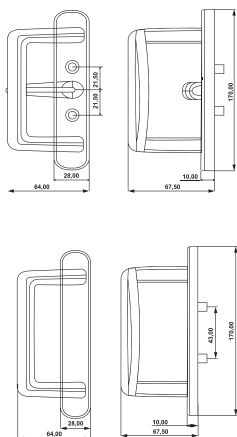

LÍNEA
CAPRI

Asa Capri doble con acción para multipunto

			ACCIÓN			REF.
20	385x185x200	6,1	Si	No	9016	P0030-9016
20	385x185x200	6,1	Si	No	9005	P0030-9005
20	385x185x200	6,1	Si	No	9006	P0030-9006
20	385x185x200	4,5	No	No	9016	P0031-9016
20	385x185x200	4,5	No	No	9005	P0031-9005
20	385x185x200	4,5	No	No	9006	P0031-9006

BLANCO-9016

NEGRO-9005

PLATA-9006

Asa Capri doble sin acción para multipunto

			ACCIÓN			REF.
20	385x185x200	5,7	No	No	9016	P0032-9016
20	385x185x200	5,7	No	No	9005	P0032-9005
20	385x185x200	5,7	No	No	9006	P0032-9006
20	385x185x200	4,5	No	No	9016	P0031-9016
20	385x185x200	4,5	No	No	9005	P0031-9005
20	385x185x200	4,5	No	No	9006	P0031-9006

BLANCO-9016

NEGRO-9005

PLATA-9006

Asa más uñero Capri **con** acción para multipunto

			ACCIÓN			REF.
20	385x185x200	6,1	No	No	9016	P0030-9016
20	385x185x200	6,1	No	No	9005	P0030-9005
20	385x185x200	6,1	No	No	9006	P0030-9006
100	385x185x140	4,8	No	No	9016	P0033-9016
100	385x185x140	4,8	No	No	9005	P0033-9005
100	385x185x140	4,8	No	No	9006	P0033-9006