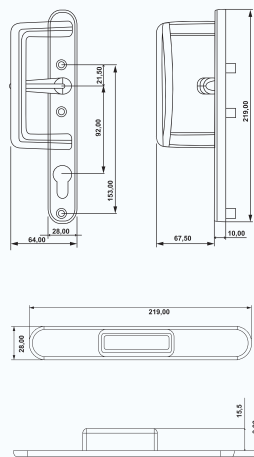

P0037

P0040

BLANCO-9016

NEGRO-9005

PLATA-9006

Asa bocallave más uñero Capri **con** acción para cerradura

			ACCIÓN			REF.
20	385x185x200	6,5	Si	Si	9016	P0038-9016
20	385x185x200	6,5	Si	Si	9005	P0038-9005
20	385x185x200	6,5	Si	Si	9006	P0038-9006
50	385x185x140	3,5	No	No	9016	P0034-9016
50	385x185x140	3,5	No	No	9005	P0034-9005
50	385x185x140	3,5	No	No	9006	P0034-9006

BLANCO-9016

NEGRO-9005

PLATA-9006

Asa escudo más uñero Capri **con** acción

			ACCIÓN			REF.
20	385x185x200	6,6	Si	No	9016	P0039-9016
20	385x185x200	6,6	Si	No	9005	P0039-9005
20	385x185x200	6,6	Si	No	9006	P0039-9006
50	385x185x140	3,5	No	No	9016	P0034-9016
50	385x185x140	3,5	No	No	9005	P0034-9005
50	385x185x140	3,5	No	No	9006	P0034-9006

P0039 P0034

BLANCO-9016

NEGRO-9005

PLATA-9006

Asa escudo más uñero largo Capri doble **sin acción**

			ACCIÓN			REF.
20	385x185x200	6,1	Si	No	9016	P0040-9016
20	385x185x200	6,1	Si	No	9005	P0040-9005
20	385x185x200	6,1	Si	No	9006	P0040-9006
50	385x185x140	3,5	No	No	9016	P0034-9016
50	385x185x140	3,5	No	No	9005	P0034-9005
50	385x185x140	3,5	No	No	9006	P0034-9006