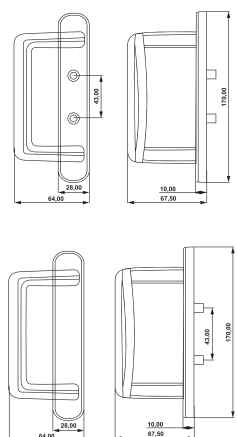

LÍNEA
CAPRI

Asa Capri doble con acción para multipunto

			ACCIÓN			REF.
20	385x185x200	6,1	Si	No	9016	P0030-9016
20	385x185x200	6,1	Si	No	9005	P0030-9005
20	385x185x200	6,1	Si	No	9006	P0030-9006
20	385x185x200	4,5	No	No	9016	P0031-9016
20	385x185x200	4,5	No	No	9005	P0031-9005
20	385x185x200	4,5	No	No	9006	P0031-9006

BLANCO-9016

NEGRO-9005

PLATA-9006

Asa Capri doble sin acción para multipunto

			ACCIÓN			REF.
20	385x185x200	5,7	No	No	9016	P0032-9016
20	385x185x200	5,7	No	No	9005	P0032-9005
20	385x185x200	5,7	No	No	9006	P0032-9006
20	385x185x200	4,5	No	No	9016	P0031-9016
20	385x185x200	4,5	No	No	9005	P0031-9005
20	385x185x200	4,5	No	No	9006	P0031-9006

BLANCO-9016

NEGRO-9005

PLATA-9006

Asa más uñero Capri **con** acción para multipunto

			ACCIÓN			REF.
20	385x185x200	6,1	No	No	9016	P0030-9016
20	385x185x200	6,1	No	No	9005	P0030-9005
20	385x185x200	6,1	No	No	9006	P0030-9006
100	385x185x140	4,8	No	No	9016	P0033-9016
100	385x185x140	4,8	No	No	9005	P0033-9005
100	385x185x140	4,8	No	No	9006	P0033-9006

P0030

P0033

BLANCO-9016

NEGRO-9005

PLATA-9006

Asa más uñero Capri **sin** acción para multipunto

			ACCIÓN			REF.
20	385x185x200	5,7	No	No	9016	P0032-9016
20	385x185x200	5,7	No	No	9005	P0032-9005
20	385x185x200	5,7	No	No	9006	P0032-9006
100	385x185x140	4,8	No	No	9016	P0033-9016
100	385x185x140	4,8	No	No	9005	P0033-9005
100	385x185x140	4,8	No	No	9006	P0033-9006