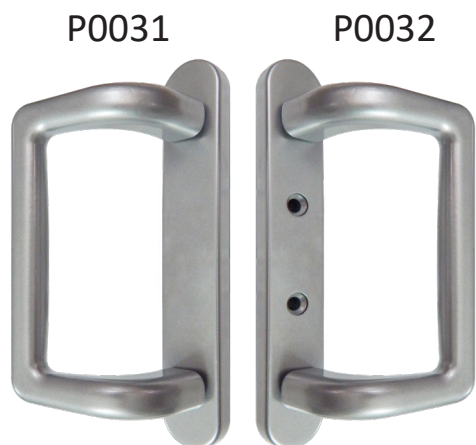

LÍNEA
CAPRI

Asa Capri doble con acción para multipunto

			ACCIÓN			REF.
20	385x185x200	6,1	Si	No	9016	P0030-9016
20	385x185x200	6,1	Si	No	9005	P0030-9005
20	385x185x200	6,1	Si	No	9006	P0030-9006
20	385x185x200	4,5	No	No	9016	P0031-9016
20	385x185x200	4,5	No	No	9005	P0031-9005
20	385x185x200	4,5	No	No	9006	P0031-9006

BLANCO-9016

NEGRO-9005

PLATA-9006

Asa Capri doble sin acción para multipunto

			ACCIÓN			REF.
20	385x185x200	5,7	No	No	9016	P0032-9016
20	385x185x200	5,7	No	No	9005	P0032-9005
20	385x185x200	5,7	No	No	9006	P0032-9006
20	385x185x200	4,5	No	No	9016	P0031-9016
20	385x185x200	4,5	No	No	9005	P0031-9005
20	385x185x200	4,5	No	No	9006	P0031-9006

BLANCO-9016

NEGRO-9005

PLATA-9006

Asa más uñero Capri **con** acción para multipunto

			ACCIÓN			REF.
20	385x185x200	6,1	No	No	9016	P0030-9016
20	385x185x200	6,1	No	No	9005	P0030-9005
20	385x185x200	6,1	No	No	9006	P0030-9006
100	385x185x140	4,8	No	No	9016	P0033-9016
100	385x185x140	4,8	No	No	9005	P0033-9005
100	385x185x140	4,8	No	No	9006	P0033-9006

P0032

P0033

BLANCO-9016

NEGRO-9005

PLATA-9006

Asa bocallave Capri doble **con** acción para cerradura

			ACCIÓN			REF.
20	385x185x200	6,5	Si	Si	9016	P0036-9016
20	385x185x200	6,5	Si	Si	9005	P0036-9005
20	385x185x200	6,5	Si	Si	9006	P0036-9006
20	385x185x200	5,2	Si	Si	9016	P0038-9016
20	385x185x200	5,2	Si	Si	9005	P0038-9005
20	385x185x200	5,2	Si	Si	9006	P0038-9006